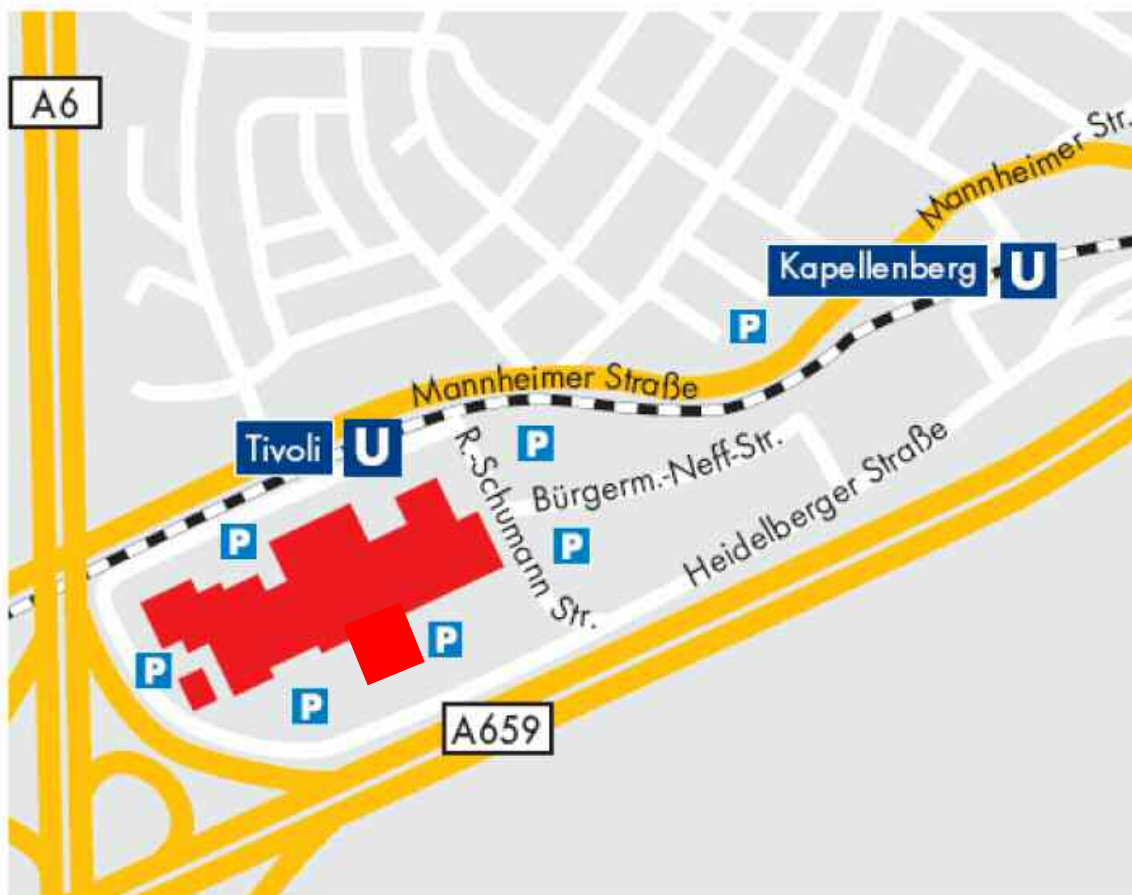

Anfahrt zum Rhein-Neckar-Zentrum

Rhein-Neckar-Zentrum Viernheim
Center-Management
Robert-Schuman-Str. 8a
68519 Viernheim

Tel: 0 62 04 96 24 – 0
Fax: 0 62 04 96 24 - 30

- Das Rhein-Neckar-Zentrum in Viernheim setzt mit einem hellen und freundlichen Ambiente deutliche Akzente: Hochwertige Materialien und in das Dach integrierte Glaselemente sorgen für Tageslicht und Eleganz.
- **Standort/Lage:** Das Rhein-Neckar-Zentrum liegt verkehrsgünstig am Autobahnkreuz Viernheim. Eingebettet im Rhein-Neckar-Raum ist es optimal angebunden zwischen den Oberzentren Mannheim und Heidelberg.
- **Verkehrsanbindung:** Mit dem Auto hervorragend zu erreichen über die A6 (Kaiserslautern – Mannheim – Heilbronn), die A5 (Kassel – Fulda – Frankfurt – Basel) sowie die Verbindungsautobahn A659 (Weinheim – Viernheim – Mannheim). Mit öffentlichen Verkehrsmitteln: mehrere Buslinien sowie eine Linie der OEG-Stadtbahn halten direkt vor dem Center.

■ Rhein-Neckar-Zentrum